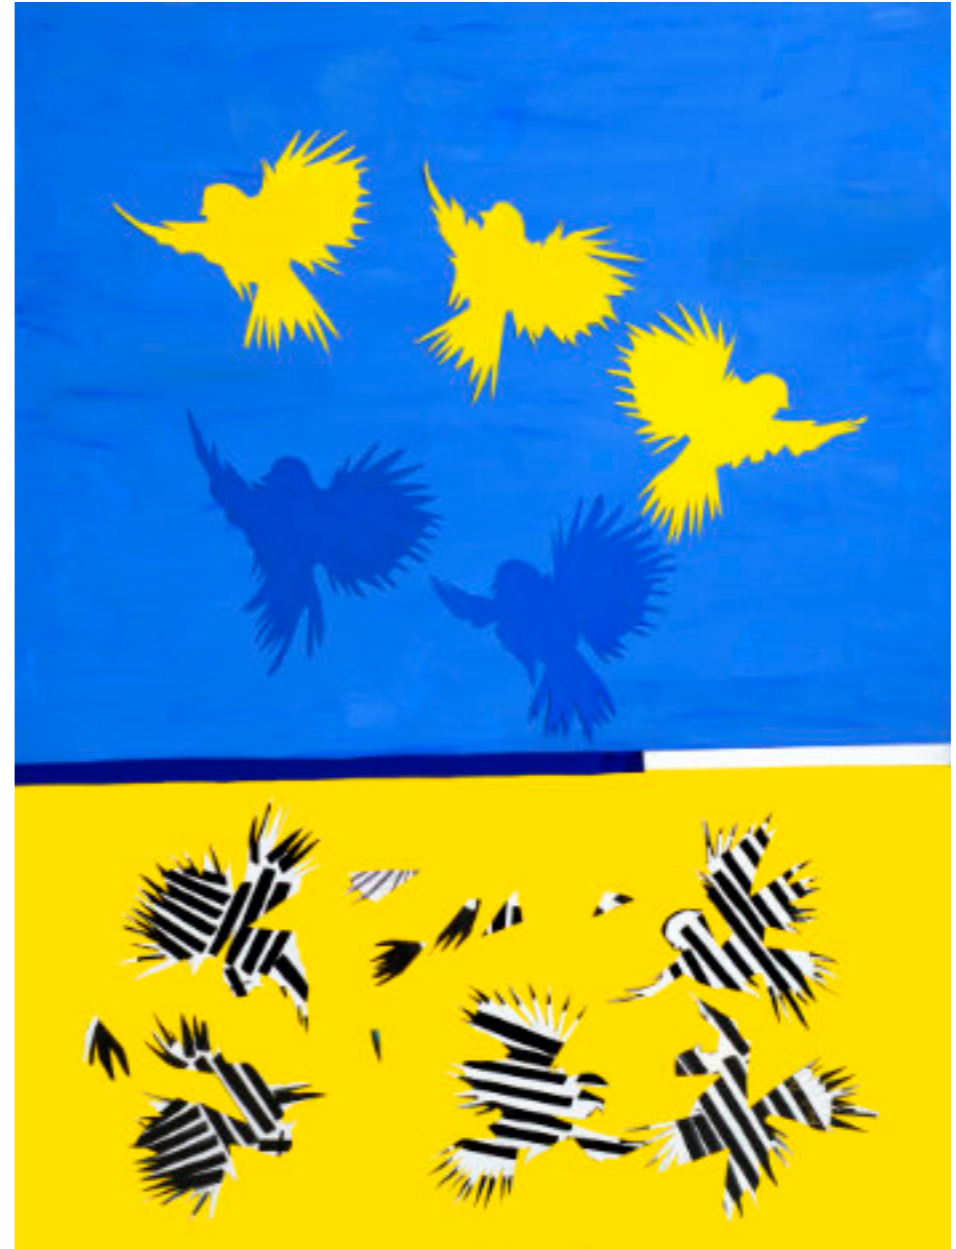

2022 - Broken Mirror with Fuchsia Stripes - Detail - 80 x 60 cm

2022 - Broken Mirror with Fuchsia Stripes - 80 x 60 cm

2022 - Broken Mirror - Free Birdies - Detail - 80 x 60 cm

2022 - Broken Mirror - Free Birdies - 80 x 60 cm

2022 - Broken Mirror - Vertigo Yellow - Detail - 80 x 60 cm

2022 - Broken Mirror - Vertigo Yellow - 80 x 60 cm

Conception/réalisation/édition: Les Fous Guident Les Aveugles  
Toute reproduction interdite sans l'autorisation de l'artiste.  
Toutes images copyright Bleue Roy 2022